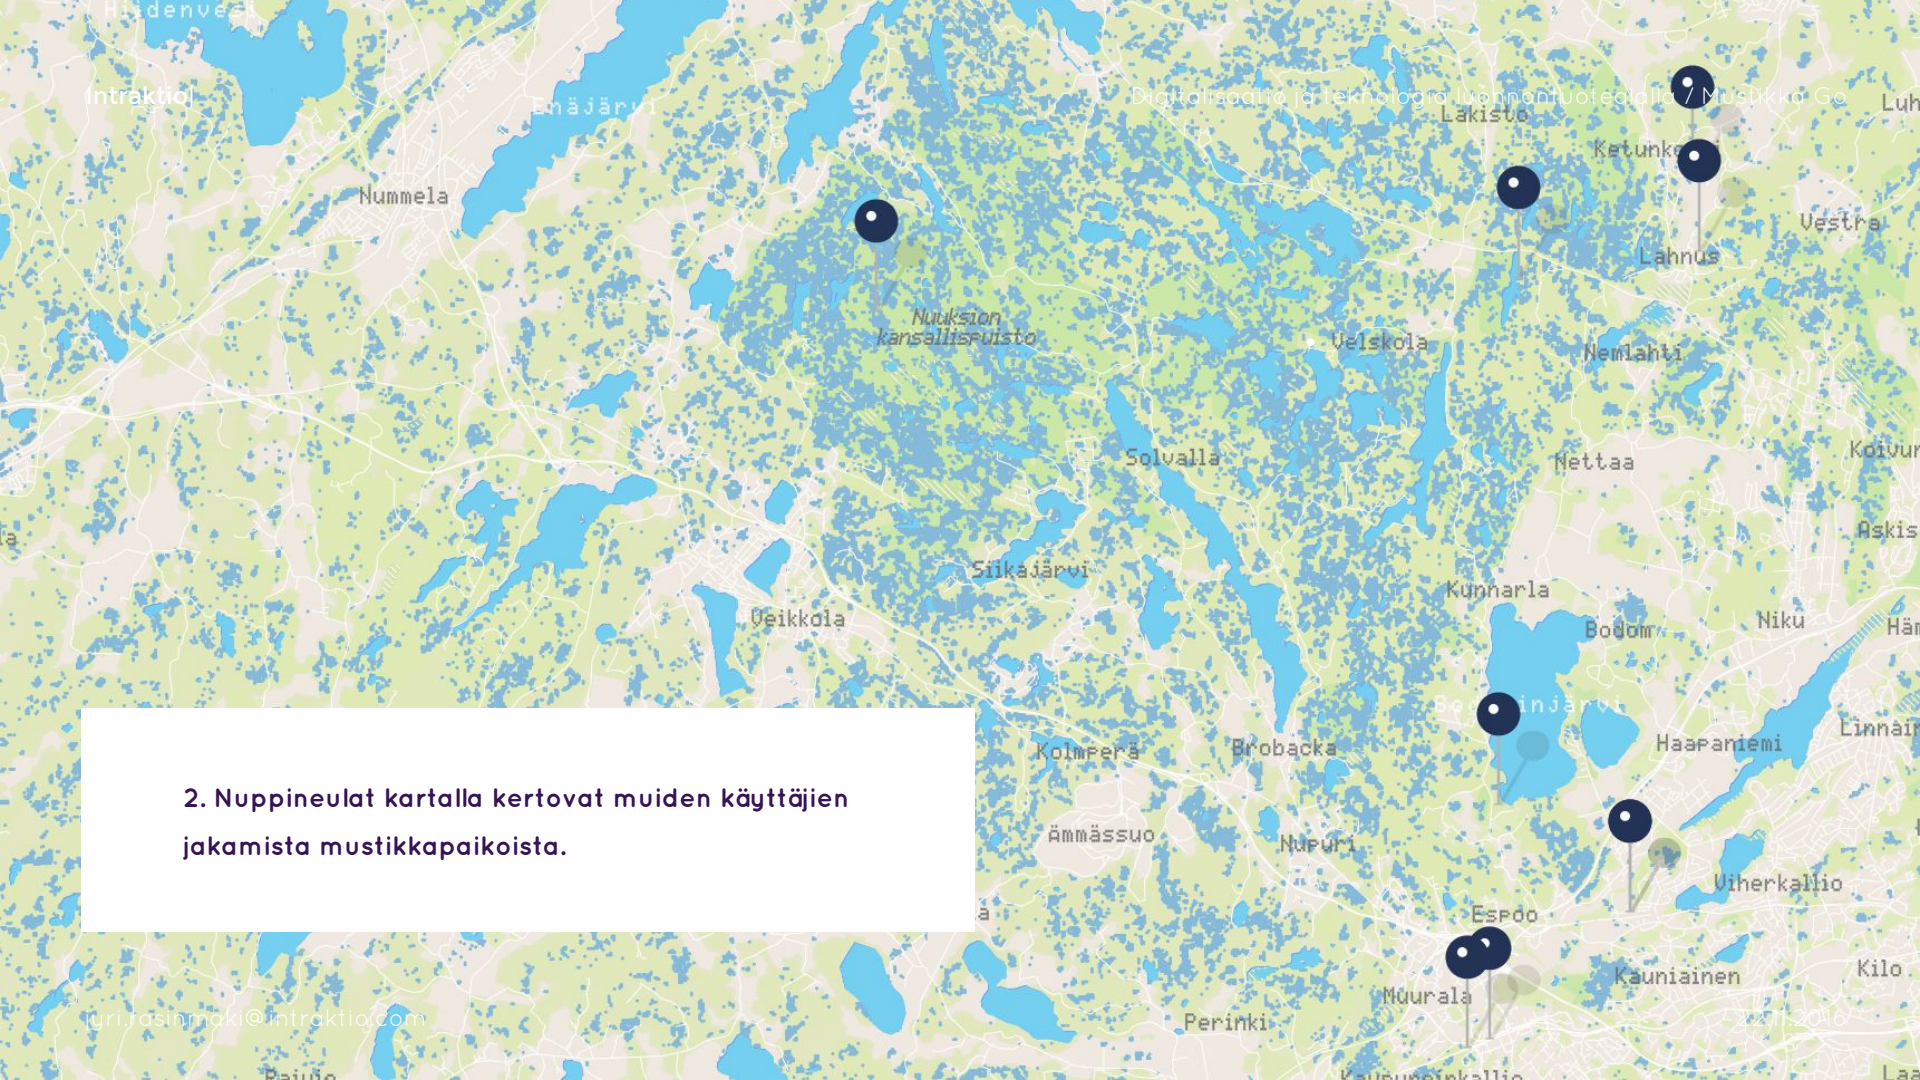

2. Nuppineulat kartalla kertovat muiden käyttäjien jakamista mustikkapaikoista.

Intraktio

Iililampi

Digitalisaatio ja teknologia luonnontuotealalla / Mustikka Go

Herkkälampi

Kalliosaari